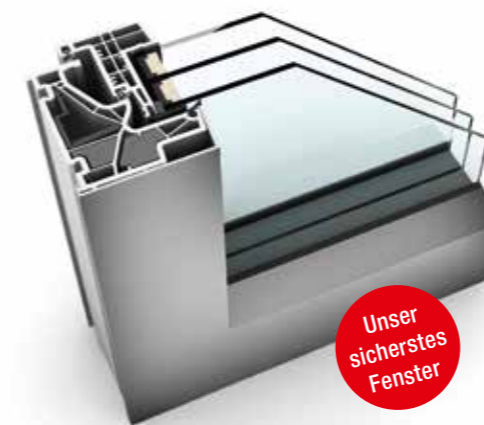

2. SCHALLSCHUTZ

Gerade an stark befahrenen Strassen sind schalldichte Fenster enorm wichtig. Und auch hier punkten die Internorm Verbundfenster.

3. SICHTSCHUTZ

Die Duette® Aluminiumbeschichtung lässt nahezu kein Licht durch und sorgt so für eine perfekte Verdunkelung.

4. WÄRMESCHUTZ

Die im Fensterrahmen eingebaute Dämmung sorgt für ausgezeichnete U-Werte.

- I-tec Verglasung**
- I-tec Beschattung**
- I-tec Lüftung**
- I-tec Insulation**

KF 500 – INNOVATIVES DESIGN MIT KNOW-HOW

Im Flügel des Kunststoff- bzw. Kunststoff/Aluminium-Fensters KF 500 verbirgt sich die revolutionäre I-tec Verriegelung, die ein Aushebeln des Fensters unmöglich macht – konkurrenzlos in der Branche. Zusätzlich kann das KF 500 mit der I-tec Lüftung, einem im Fensterrahmen integrierten Lüftungssystem, ausgestattet werden.